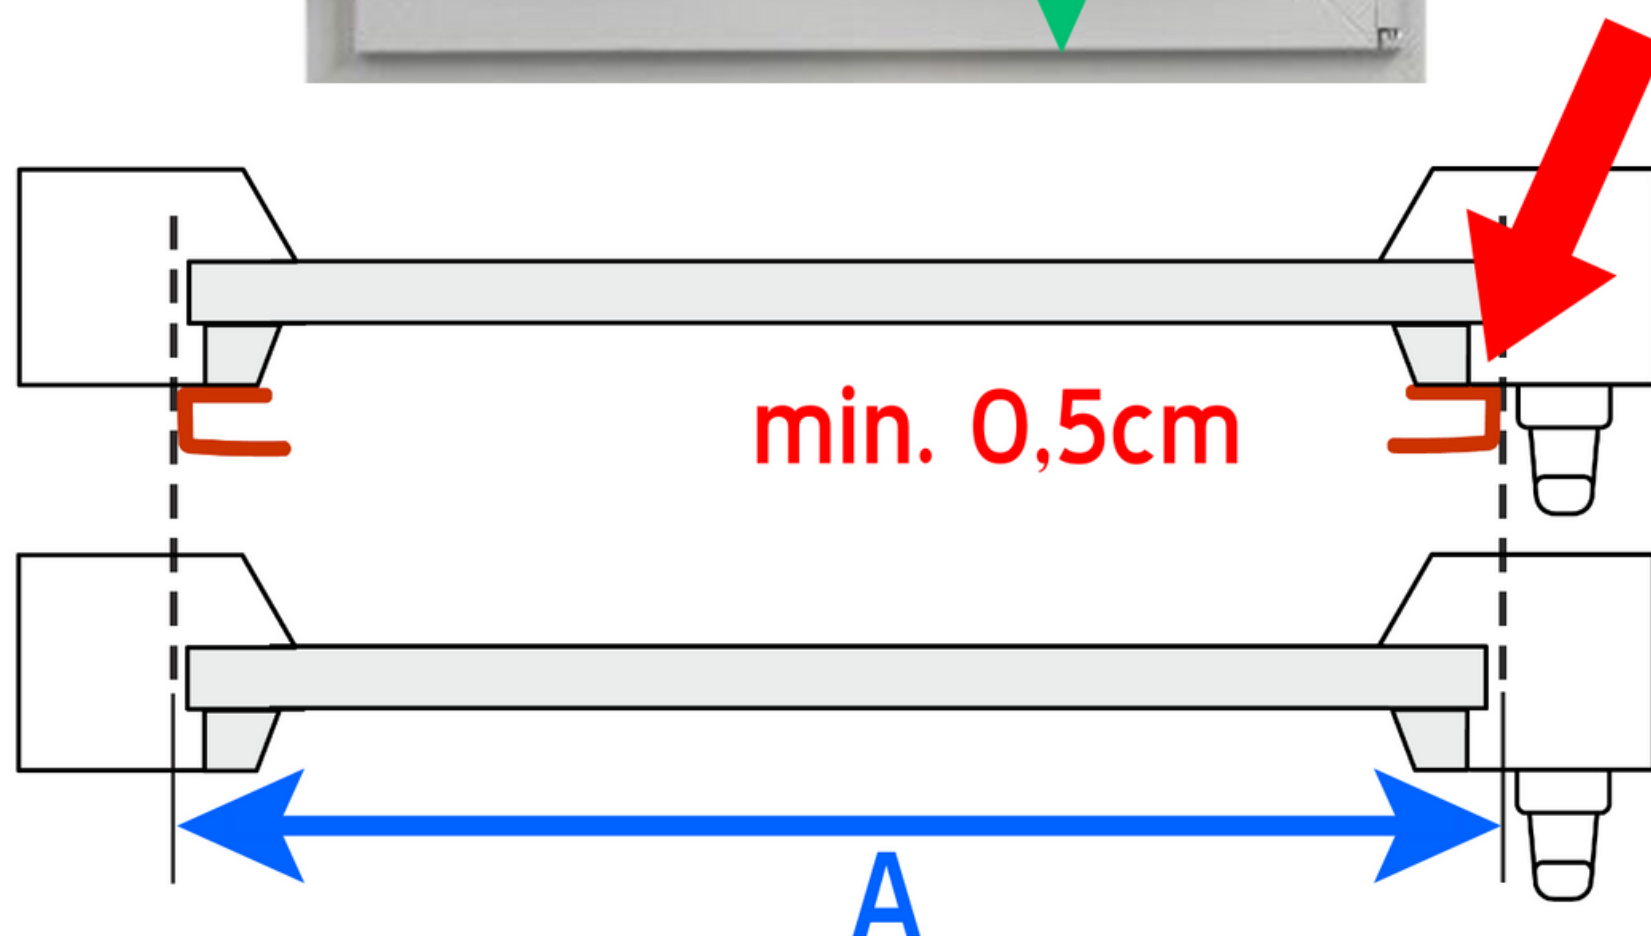

STANDARDY WYKONANIA ROLETY MASTER

Master
ROLETA DEKRO

www.dekro.com.pl

Roleta MASTER w kasecie z prowadnicami przestrzennymi.

✓ 1. INFORMACJE OGÓLNE I STANDARDY WYKONANIA

System roletowy Master to doskonałe rozwiązanie dla okien wielkogabarytowych. Dzięki temu systemowi można z łatwością zautomatyzować proces zaciemnienia dużych przestrzeni okiennych. Rolety można wykonywać nawet do 220 cm szerokości, co stanowi ogromną zaletę dla posiadaczy dużych okien. Maksymalna wysokość rolety zależy od grubości użytej tkaniny.

***wszystkie wymienione i aktualne ograniczenia uwzględnione są w cenniku.**

STANDARZY WYKONANIA ROLETY MASTER

✓ 6. WYMIAROWANIE I MONTAŻ ROLETY Z PROWADNICAMI

Jak dokonać pomiaru ?

- ▶ Zmierz szerokość szyby z listwami przy szybowymi - Wymiar ①
- ▶ Zmierz wysokość skrzydła okiennego - Wymiar ②

✓ 7. MONTAŻ ROLETY Z PROWADNICAMI DO WNĘKI LUB ŚCIANY

Główne zalety systemu to:

- łatwość montażu
- możliwość wykonania rolety do 220 cm szerokości
- estetyczny wygląd
- samohamujący mechanizm łańcuszkowy
- możliwość użycia tkaniny standardowej lub tkaniny dzień-noc.