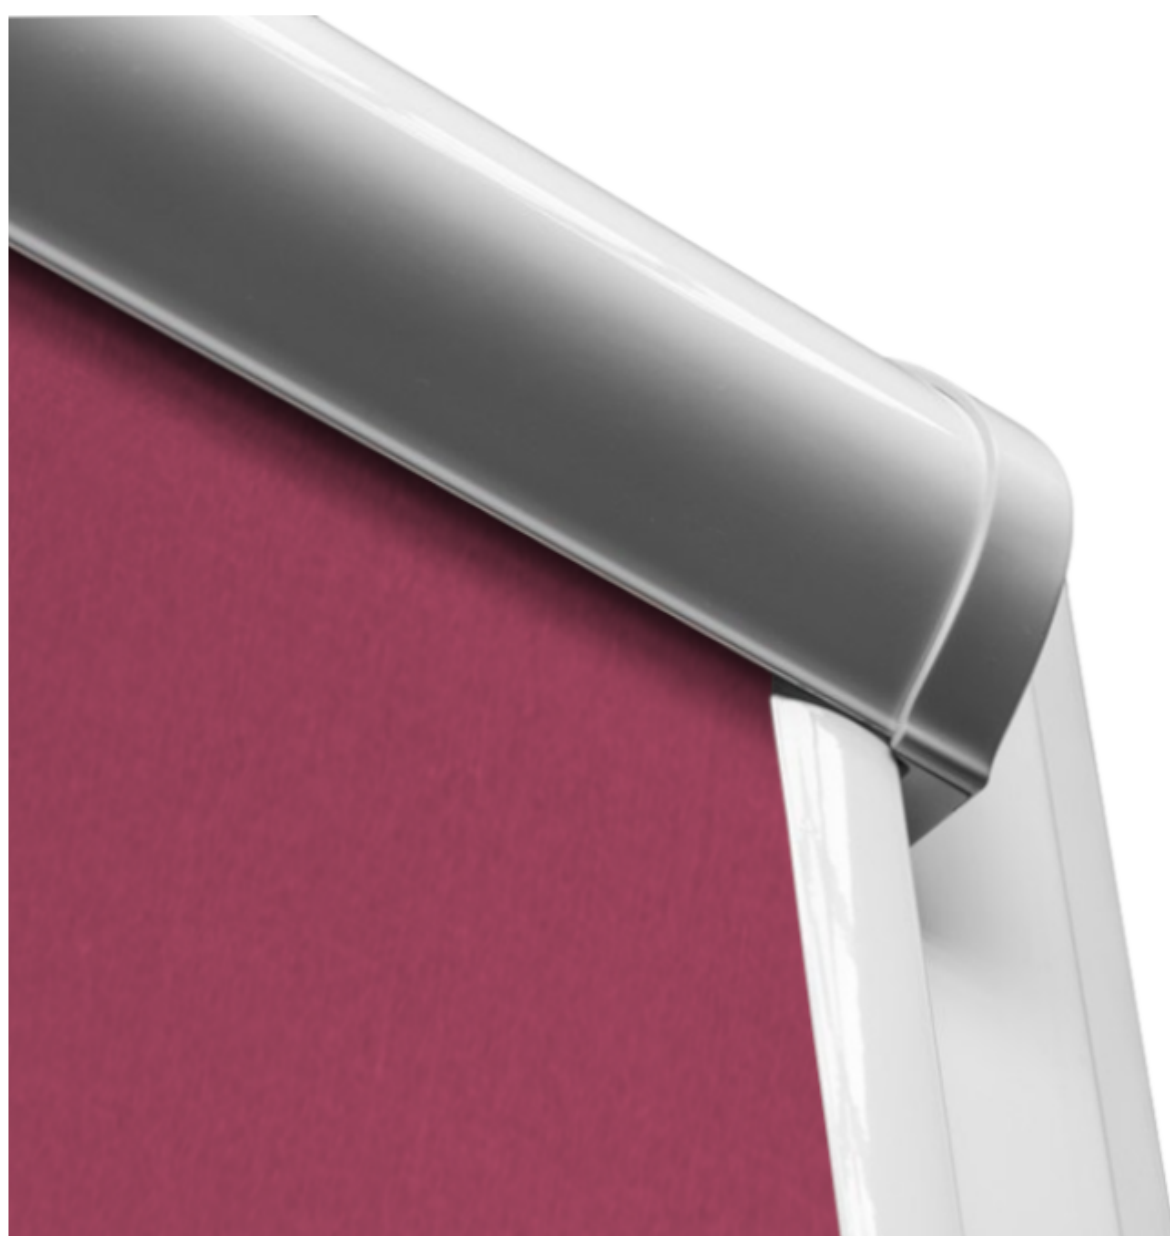

STANDARDY WYKONANIA ROLETY MASTER

Master
ROLETA DEKRO

www.dekro.com.pl

Roleta MASTER w kasecie z prowadnicami przestrzennymi.

✓ 1. INFORMACJE OGÓLNE I STANDARDY WYKONANIA

System roletowy Master to doskonałe rozwiązanie dla okien wielkogabarytowych. Dzięki temu systemowi można z łatwością zautomatyzować proces zaciemnienia dużych przestrzeni okiennych. Rolety można wykonywać nawet do 220 cm szerokości, co stanowi ogromną zaletę dla posiadaczy dużych okien. Maksymalna wysokość rolety zależy od grubości użytej tkaniny.

✓ 2. KOLORY KASET I PROWADNIC

**BIAŁY ALUMINIOWY/ LAKIEROWANY
PROSZKOWO**

✓ 3. UWAGA

Roleta jest sterowana za pomocą łańcuszka z kulką o średnicy 4,5 mm, a standardowo stosuje się rurkę stalową "25" o średnicy 23,5 mm

STANDARDY WYKONANIA ROLETY MASTER

✓ 4. PROWADNICE Aluminiowe 20 mm.

System pozwala na wykonanie rolety z tkaniny standardowej lub tkaniny dzień/noc, dzięki specjalnemu wpustowi w kasecie. System Master to idealny wybór dla osób ceniących sobie estetykę i funkcjonalność. Łatwy montaż oraz samohamujący mechanizm łańcuszkowy to kolejne atuty tego rozwiązania.