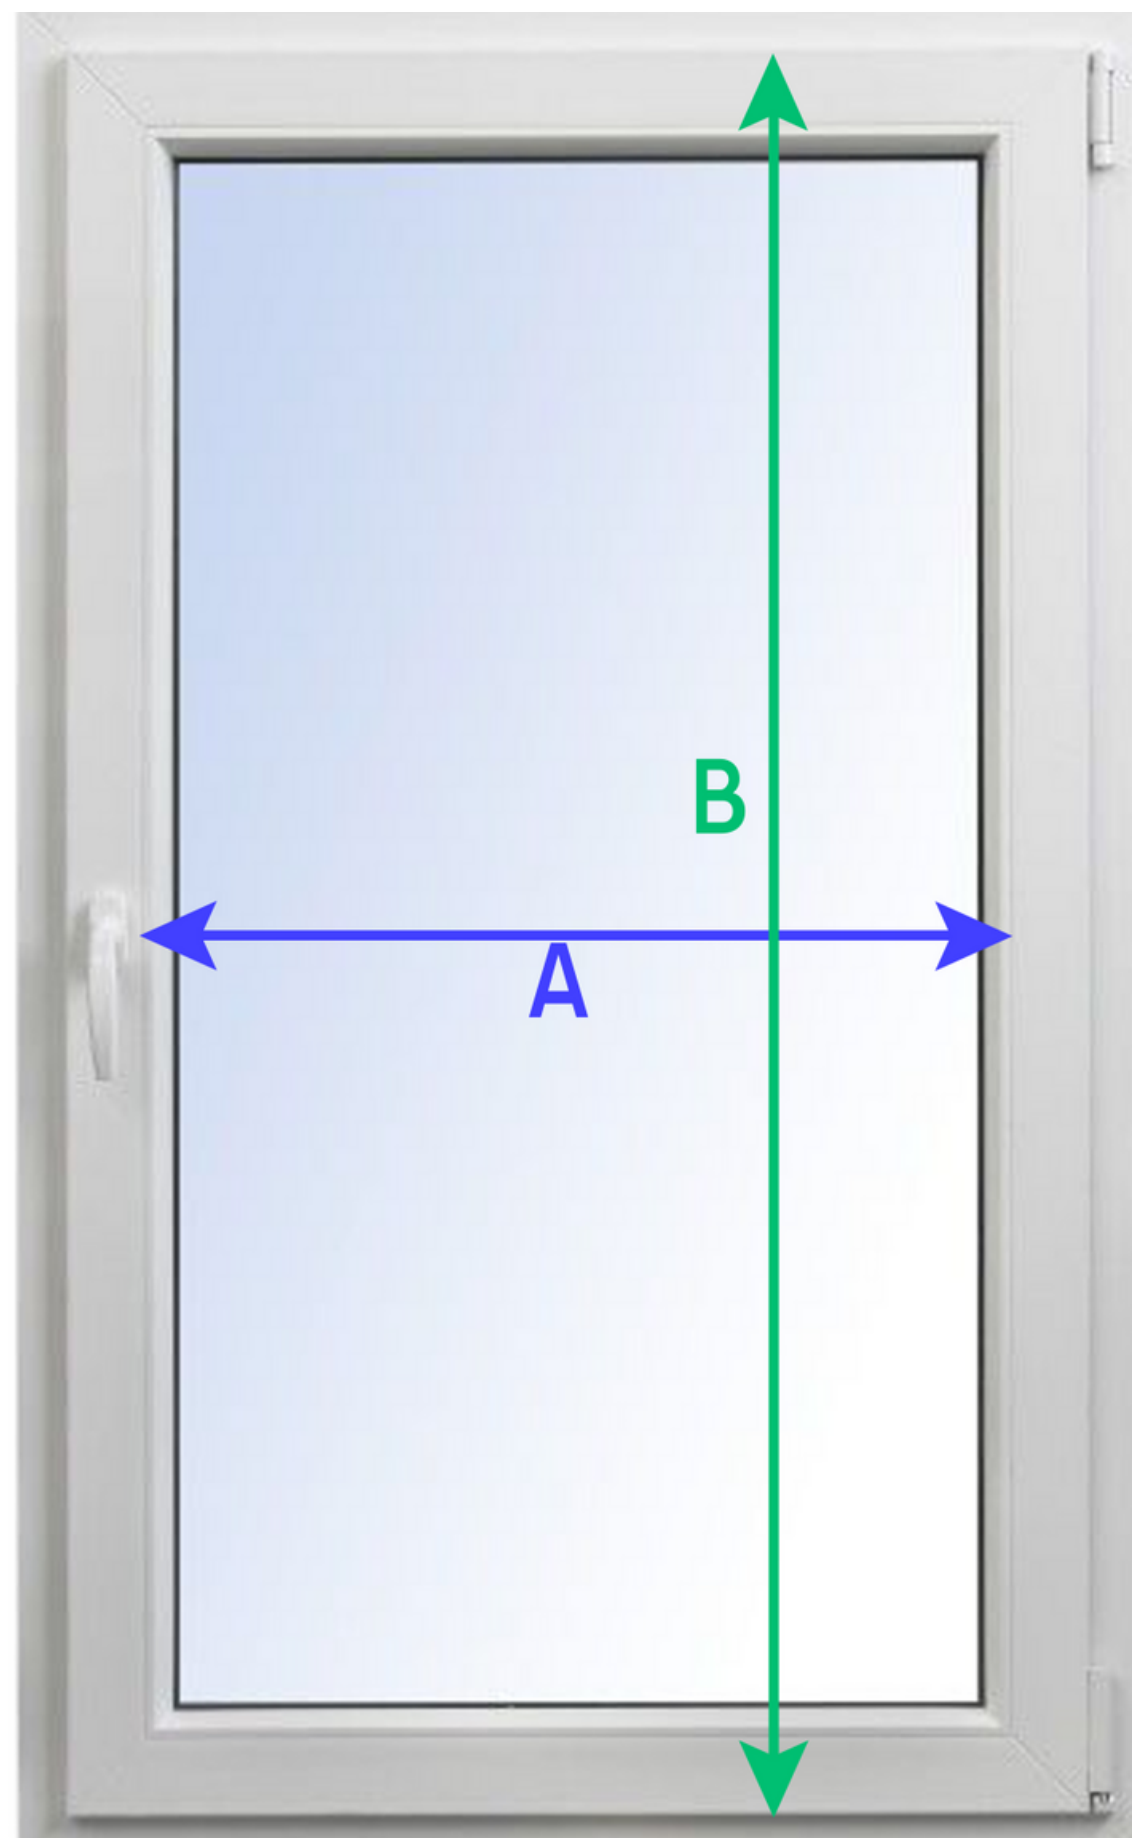

STANDARZY WYKONANIA ROLETY MASTER

✓ 6. WYMIAROWANIE I MONTAŻ ROLETY Z PROWADNICAMI

Jak dokonać pomiaru ?

- Zmierz szerokość szyby z listwami przy szybowymi - Wymiar ①
- Zmierz wysokość skrzydła okiennego - Wymiar ②