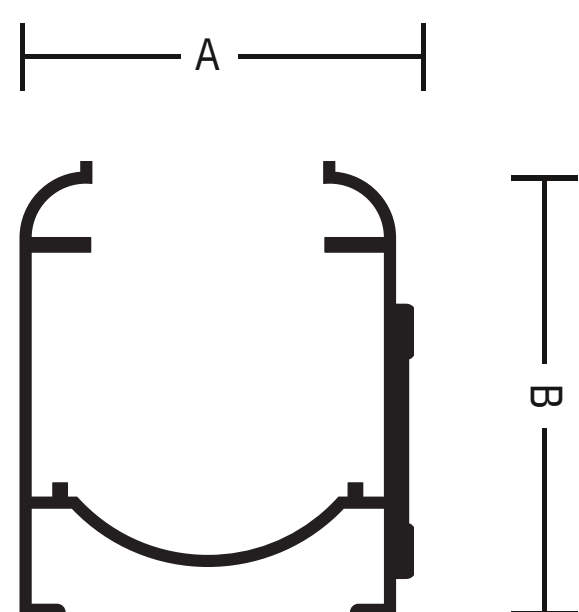

CORTINO
KOMPATYBILNE

SILNIK 12V

- Wbudowana bateria
- Silnik z możliwością montażu bocznego i środkowego
- Kompatybilny z Cortino 12V

BĘBENEK EASYLOCK PRZEZNACZONY DO SZYBKIEGO MONTAŻU

- 20% szybszy montaż
- Zapinany jednym kliknięciem
- Brak śrub
- Wypinany sznurek

EASYLOCK®

MECHANIZM EASYSAFE®

- Przełożenie 1:1 do szybkiego podnoszenia.
- Przełożenie 1:4 wolniejsze ale dla wagi aż do 10 kg.

BEZPIECZNE WYPINANIE MECHANIZMU

- Zębatka łańcuszka uwalnia się tylko w niebezpiecznej sytuacji, przy nadmiernym obciążeniu.
- Po zwolnieniu łańcuszka można go umieścić z powrotem w mechanizmie bardzo łatwo.
- Bezpieczne dla dzieci zgodne i europejskim certyfikatem bezpieczeństwa

Wymiar / A Wymiar B / Długość / Waga pm
33,2 mm / 38,5 mm / 5800 mm / 0,38 Kg

Materiał: Aluminium
Kolor: Biały

OPCJE MECHANIZMÓW STERUJĄCYCH

BUDŻETOWY

STANDARDOWY

EASY SAFE

PREMIUM SYSTEM ROLETY RZYMSKIEJ

ZINTEGROWANY SILNIK I
AKUMULATOR W SZYNIE