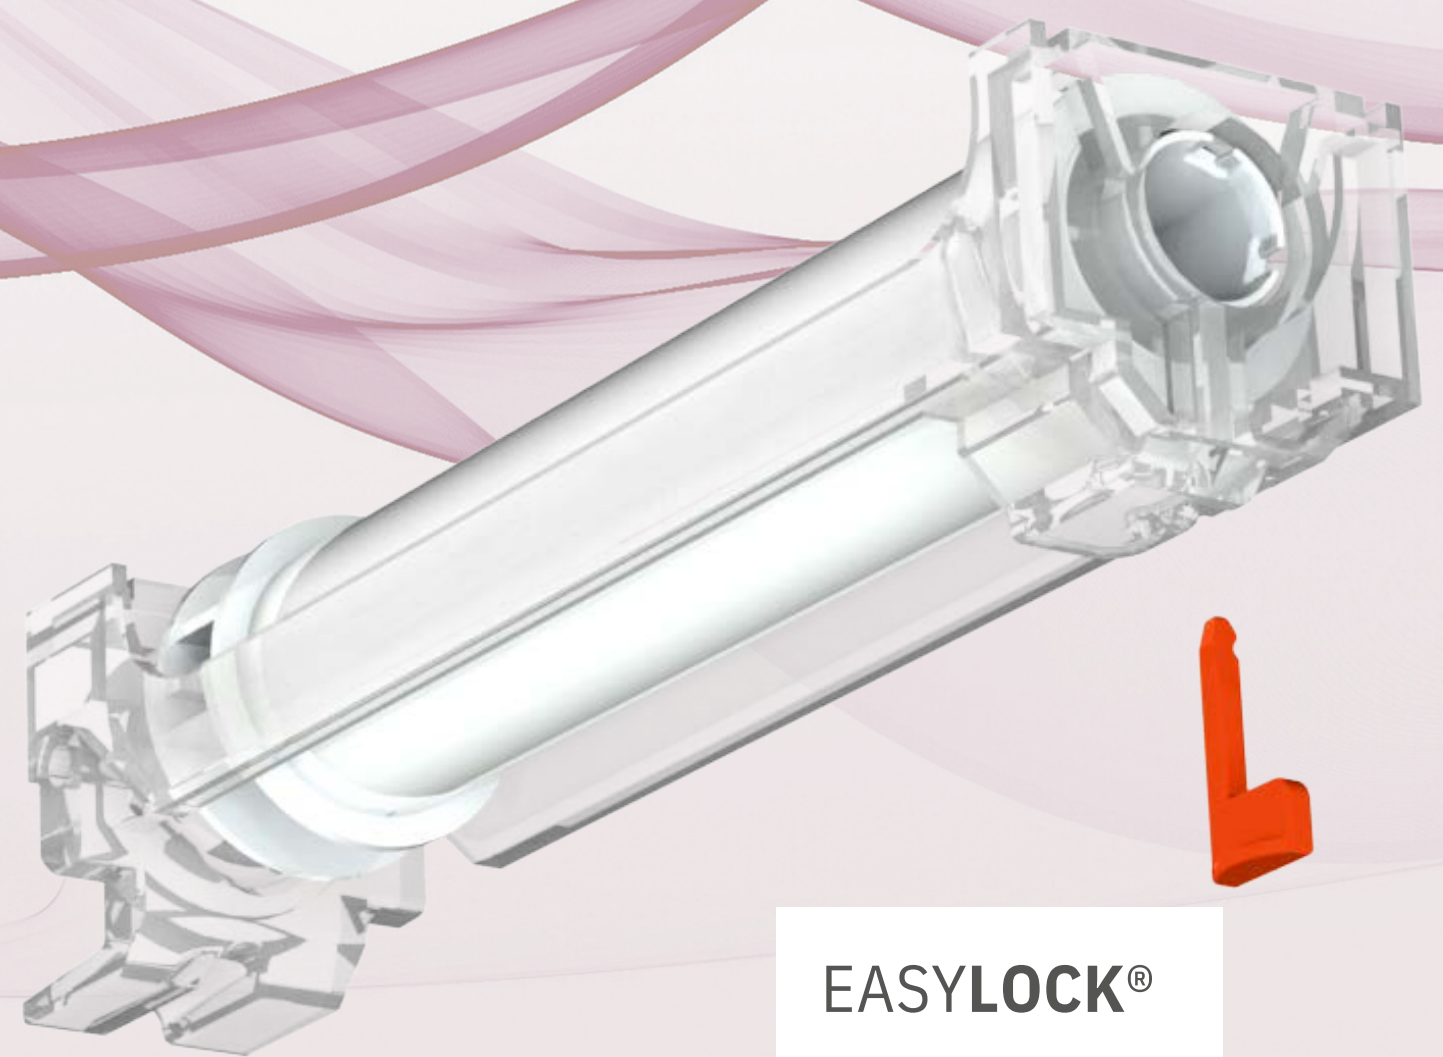

STANDARDY WYKONANIA SYSTEMU DO ROLET RZYMSKICH "PREMIUM"

System Otwarty

PREMIUM

STANDARDY WYKONANIA SYSTEMU PREMIUM

NAJWYŻSZY
JAKOŚCIOWO SYSTEM

JEDEN PROFIL
WIELE MOŻLIWOŚCI

ŁAŃCUSZEK

- Przełożenie 1:1 - max 8 kg
- Przełożenie 1:4 - max 10 kg
- Mechanizmy z zaślepką na klik

CORTINO
KOMPATYBILNE

SILNIK 12V

- Wbudowana bateria
- Silnik z możliwością montażu bocznego i środkowego
- Kompatybilny z Cortino 12V

BĘBENEK EASYLOCK PRZEZNACZONY DO SZYBKIEGO MONTAŻU

- 20% szybszy montaż
- Zapinany jednym kliknięciem
- Brak śrub
- Wypinany sznurek

EASYLOCK®

MECHANIZM EASYSAFE®

- Przełożenie 1:1 do szybkiego podnoszenia.
- Przełożenie 1:4 wolniejsze ale dla wagi aż do 10 kg.

BEZPIECZNE WYPINANIE MECHANIZMU

- Zębatka łańcuszka uwalnia się tylko w niebezpiecznej sytuacji, przy nadmiernym obciążeniu.
- Po zwolnieniu łańcuszka można go umieścić z powrotem w mechanizmie bardzo łatwo.
- Bezpieczne dla dzieci zgodne i europejskim certyfikatem bezpieczeństwa

Wymiar / A Wymiar B / Długość / Waga pm
33,2 mm / 38,5 mm / 5800 mm / 0,38 Kg

Materiał: Aluminium
Kolor: Biały

OPCJE MECHANIZMÓW STERUJĄCYCH

BUDŻETOWY

STANDARDOWY

EASY SAFE

PREMIUM SYSTEM ROLETY RZYMSKIEJ

ZINTEGROWANY SILNIK I
AKUMULATOR W SZYNIE