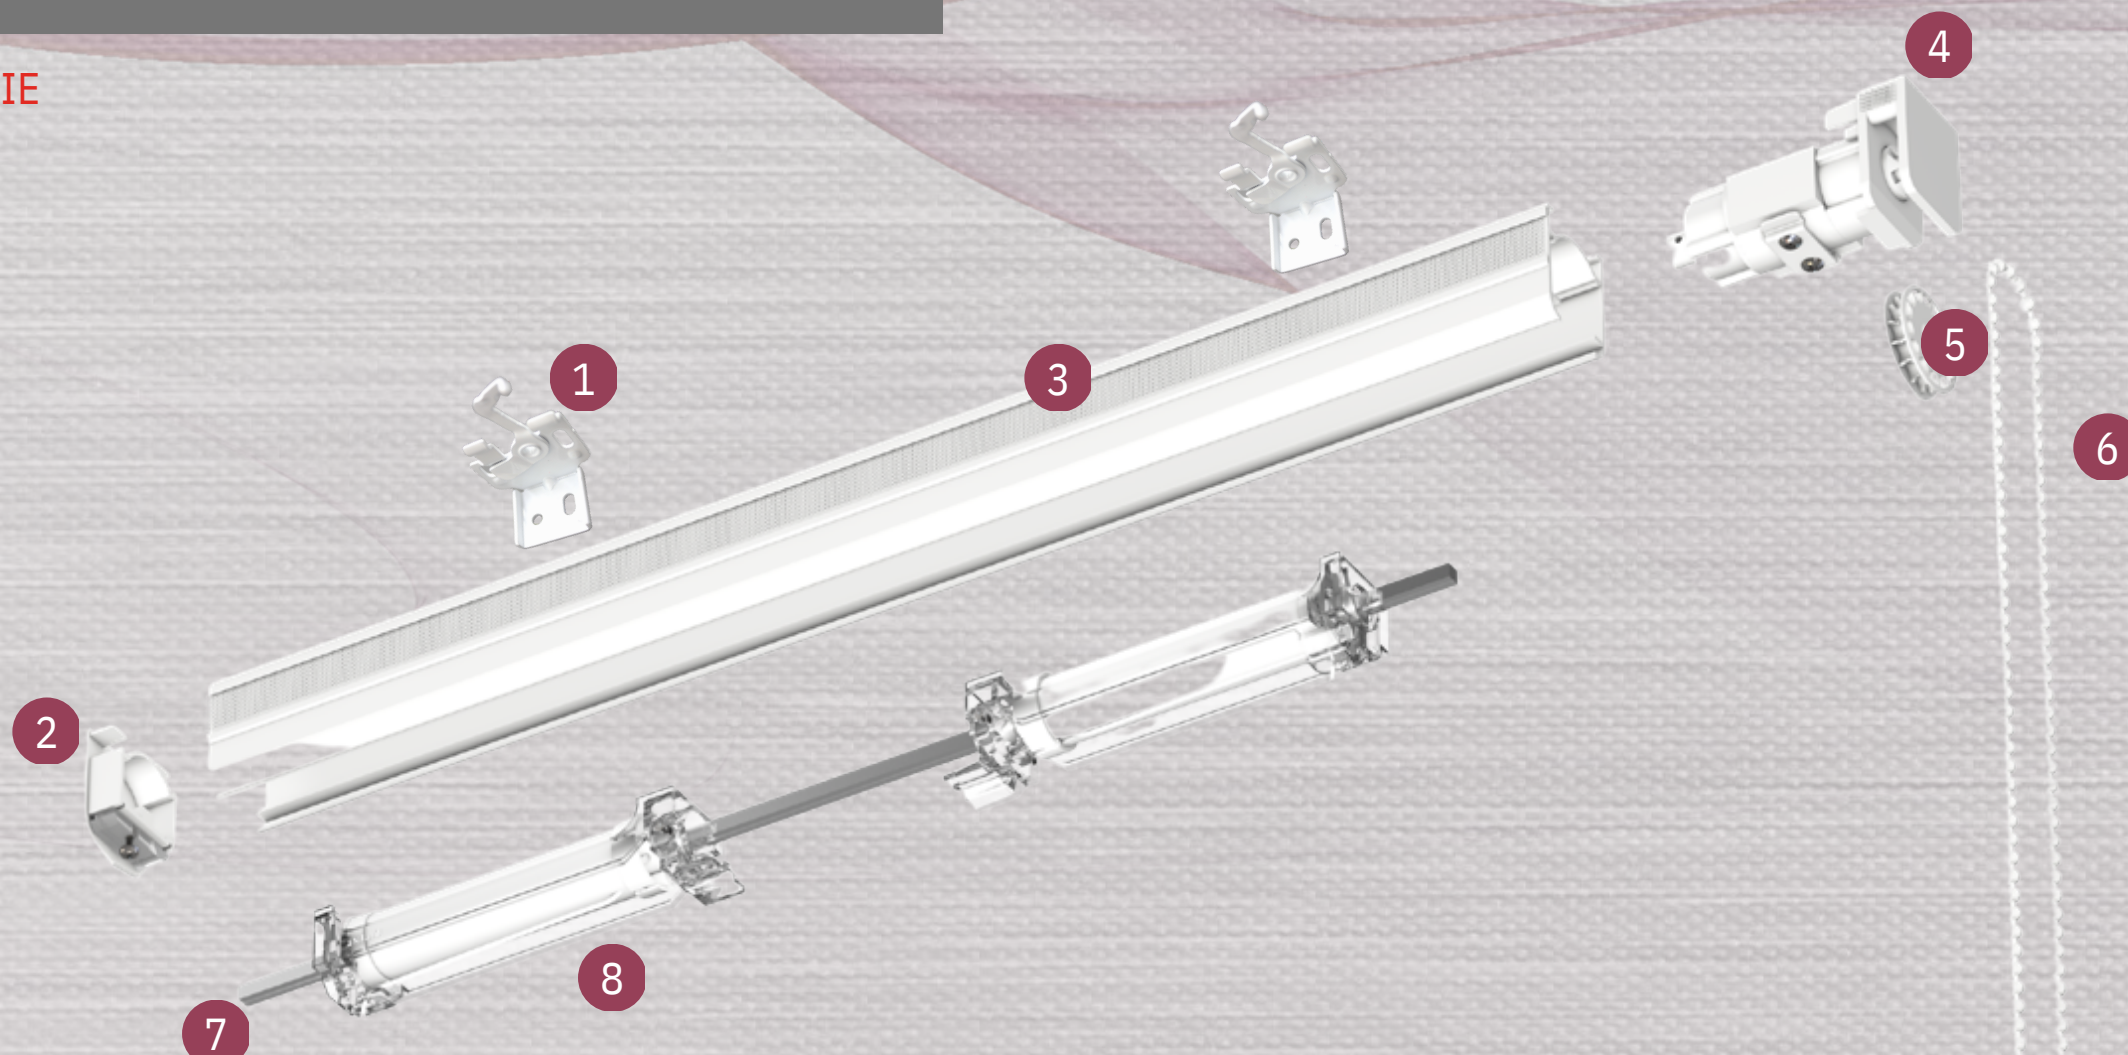

Wymiar / A Wymiar B / Długość / Waga pm
33,2 mm / 38,5 mm / 5800 mm / 0,38 Kg

Materiał: Aluminium
Kolor: Biały

OPCJE MECHANIZMÓW STERUJĄCYCH

BUDŻETOWY

STANDARDOWY

EASY SAFE

PREMIUM SYSTEM ROLETY RZYMSKIEJ

ZINTEGROWANY SILNIK I
AKUMULATOR W SZYNIE

OPCJA ELEKTRYCZNA 12V

CORTINO
SILNIK ŚRODKOWY

CORTINO
SILNIK BOCZNY

WBUDOWANA
AKUMULATOR 12V - 650mAh

PILOTY

amazon

Microsoft

PRZEGUB KĄTOWY*

Przegub kątowy do systemu PREMIUM, umożliwia
łączenie dwóch rolet rzymskich np. w oknie narożnym.

*SYSTEMY TYLKO NA SPECJALNE ZAMÓWIENIE

- 1 Uchwyt
- 2 Zaślepka easylock
- 3 Profil szyny PREMIUM
- 4 Mechanizm easysafe
- 5 Zębatka mechanizmu easysafe
- 6 Pętla łańcuszka
- 7 Pręt napędzający
- 8 Bębenek easylock

WIDOK PO ROZŁOŻENIU