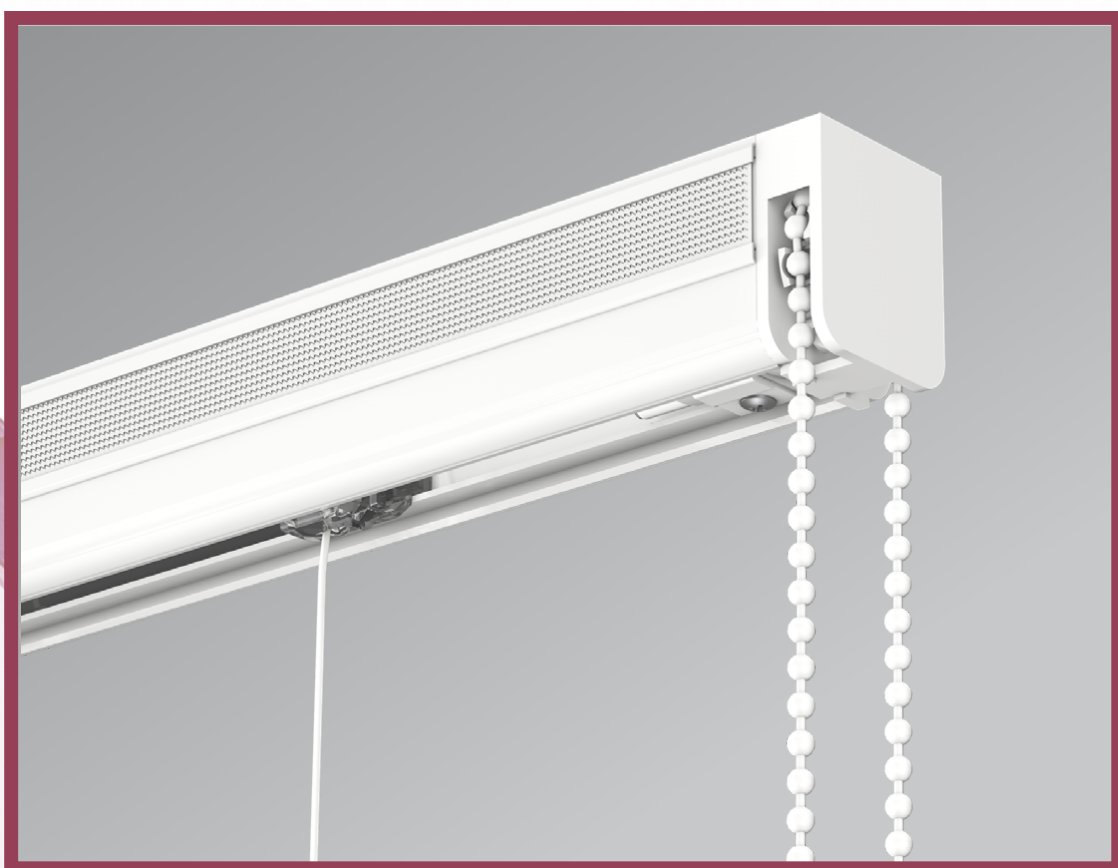

STANDARDY WYKONANIA SYSTEMU DO ROLET RZYMSKICH "PREMIUM"

System Otwarty

PREMIUM

STANDARDY WYKONANIA SYSTEMU PREMIUM

NAJWYŻSZY
JAKOŚCIOWO SYSTEM

JEDEN PROFIL
WIELE MOŻLIWOŚCI

ŁAŃCUSZEK

- Przełożenie 1:1 - max 8 kg
- Przełożenie 1:4 - max 10 kg
- Mechanizmy z zaślepką na klik

CORTINO
KOMPATYBILNE

SILNIK 12V

- Wbudowana bateria
- Silnik z możliwością montażu bocznego i środkowego
- Kompatybilny z Cortino 12V

BĘBENEK EASYLOCK PRZEZNACZONY DO SZYBKIEGO MONTAŻU

- 20% szybszy montaż
- Zapinany jednym kliknięciem
- Brak śrub
- Wypinany sznurek

EASYLOCK®

MECHANIZM EASYSAFE®

- Przełożenie 1:1 do szybkiego podnoszenia.
- Przełożenie 1:4 wolniejsze ale dla wagi aż do 10 kg.

BEZPIECZNE WYPINANIE MECHANIZMU

- Zębatka łańcuszka uwalnia się tylko w niebezpiecznej sytuacji, przy nadmiernym obciążeniu.
- Po zwolnieniu łańcuszka można go umieścić z powrotem w mechanizmie bardzo łatwo.
- Bezpieczne dla dzieci zgodne i europejskim certyfikatem bezpieczeństwa

Przegub kątowy do systemu PREMIUM, umożliwia
łączenie dwóch rolet rzymskich np. w oknie narożnym.

*SYSTEMY TYLKO NA SPECJALNE ZAMÓWIENIE

- 1 Uchwyt
- 2 Zaślepka easylock
- 3 Profil szyny PREMIUM
- 4 Mechanizm easysafe
- 5 Zębatka mechanizmu easysafe
- 6 Pętla łańcuszka
- 7 Pręt napędzający
- 8 Bębenek easylock