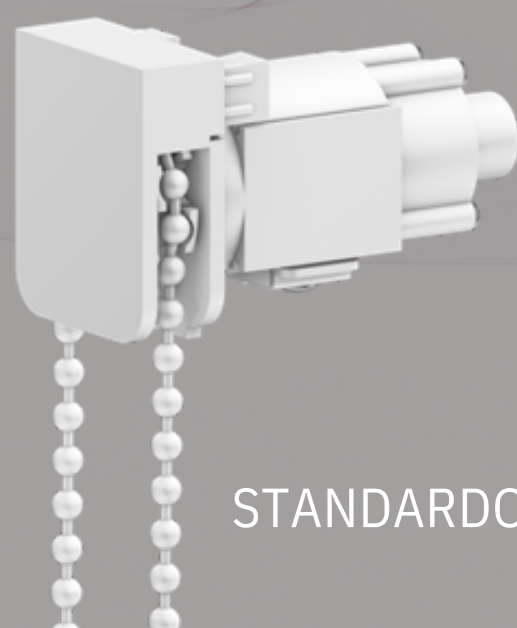

CORTINO
KOMPATYBILNE

SILNIK 12V

- Wbudowana bateria
- Silnik z możliwością montażu bocznego i środkowego
- Kompatybilny z Cortino 12V

BĘBENEK EASYLOCK PRZEZNACZONY DO SZYBKIEGO MONTAŻU

- 20% szybszy montaż
- Zapinany jednym kliknięciem
- Brak śrub
- Wypinany sznurek

EASYLOCK®

MECHANIZM EASYSAFE®

- Przełożenie 1:1 do szybkiego podnoszenia.
- Przełożenie 1:4 wolniejsze ale dla wagi aż do 10 kg.

BEZPIECZNE WYPINANIE MECHANIZMU

- Zębatka łańcuszka uwalnia się tylko w niebezpiecznej sytuacji, przy nadmiernym obciążeniu.
- Po zwolnieniu łańcuszka można go umieścić z powrotem w mechanizmie bardzo łatwo.
- Bezpieczne dla dzieci zgodne i europejskim certyfikatem bezpieczeństwa

Wymiar / A Wymiar B / Długość / Waga pm
33,2 mm / 38,5 mm / 5800 mm / 0,38 Kg

Materiał: Aluminium
Kolor: Biały

OPCJE MECHANIZMÓW STERUJĄCYCH

BUDŻETOWY

STANDARDOWY

EASY SAFE

PREMIUM SYSTEM ROLETY RZYMSKIEJ

ZINTEGROWANY SILNIK I
AKUMULATOR W SZYNIE

Przegub kątowy do systemu PREMIUM, umożliwia
łączenie dwóch rolet rzymskich np. w oknie narożnym.

*SYSTEMY TYLKO NA SPECJALNE ZAMÓWIENIE

- 1 Uchwyt
- 2 Zaślepka easylock
- 3 Profil szyny PREMIUM
- 4 Mechanizm easysafe
- 5 Zębatka mechanizmu easysafe
- 6 Pętla łańcuszka
- 7 Pręt napędzający
- 8 Bębenek easylock