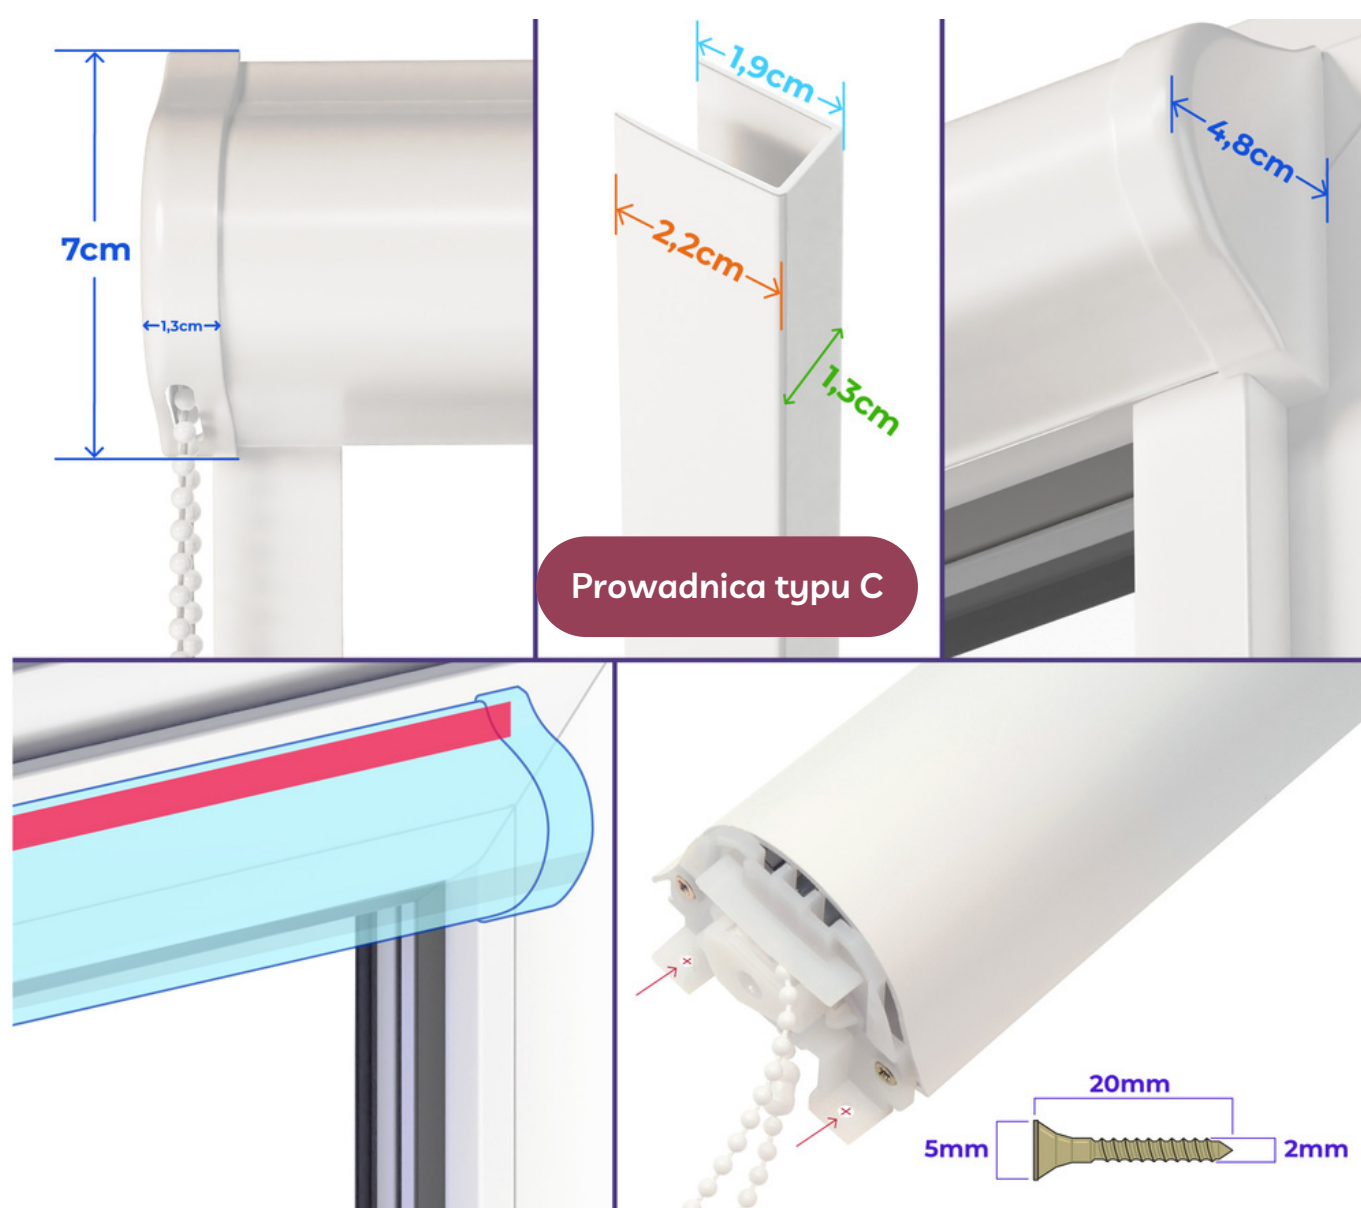

### ✓ 1. INFORMACJE OGÓLNE I STANDARDY WYKONANIA

Roleta Lord to system rolety z klasyczną linią kasetą o podwyższonej pojemności i głębokości 4,8 cm. Prowadnice przestrzenne o szer. 2,2 cm. montowane są poza światłem szyby, na listwach przy szybowych.

## ✓ 4. PROWADNICE PVC 22 mm.

Roleta LORD przypomina linią swego kształtu roletę Classic. Cechuje się zwiększoną pojemnością kasety. Wyposażona w przestrzenne prowadnice, nie zabierające światła szyby. Zaletą rolety Profil jest wyjątkowo łatwy w montaż klejony za pomocą adaptera lub przykręcany do ramy okna. Roletę można również montować na ścianie.