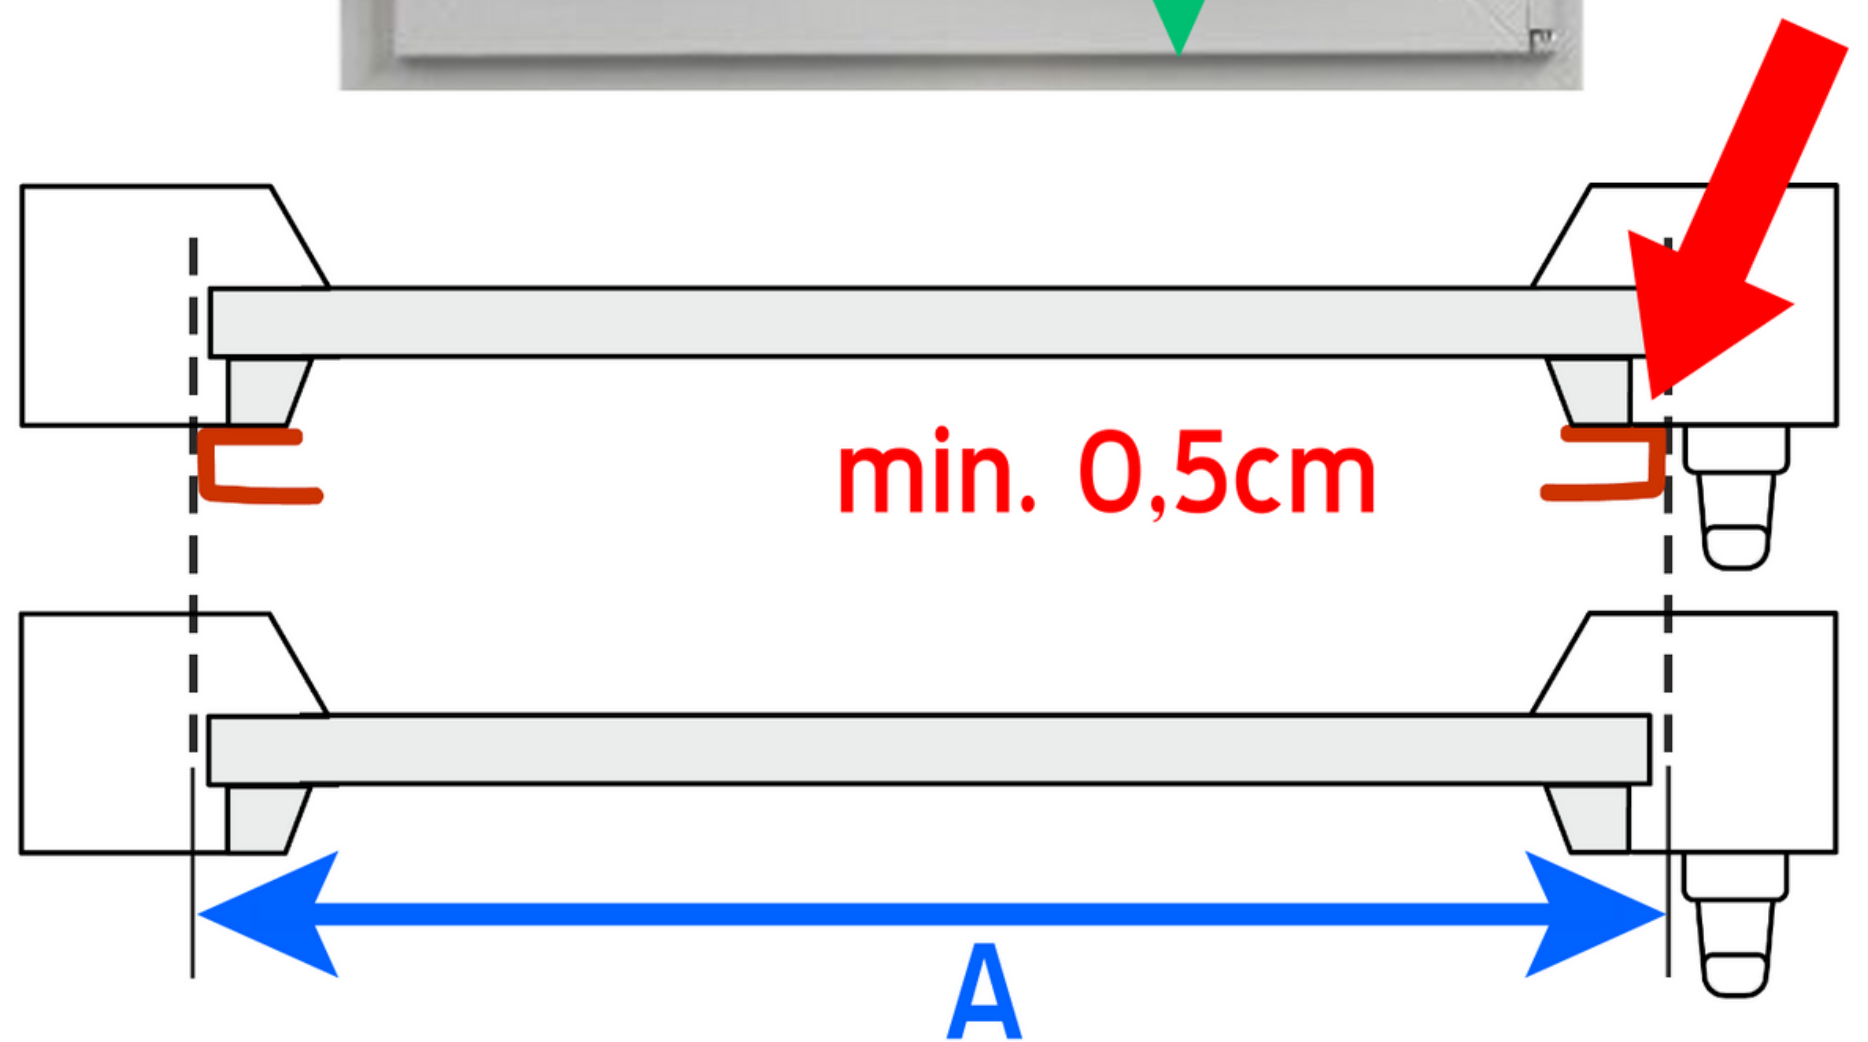

STANDARY WYKONANIA ROLETY LORD

✓ 5. WYMIAROWANIE I MONTAŻ ROLETY Z PROWADNICAMI

Jak dokonać pomiaru ?

- Zmierz szerokość szyby z listwami przy szybowymi - Wymiar ①
- Zmierz wysokość skrzydła okiennego - Wymiar ②