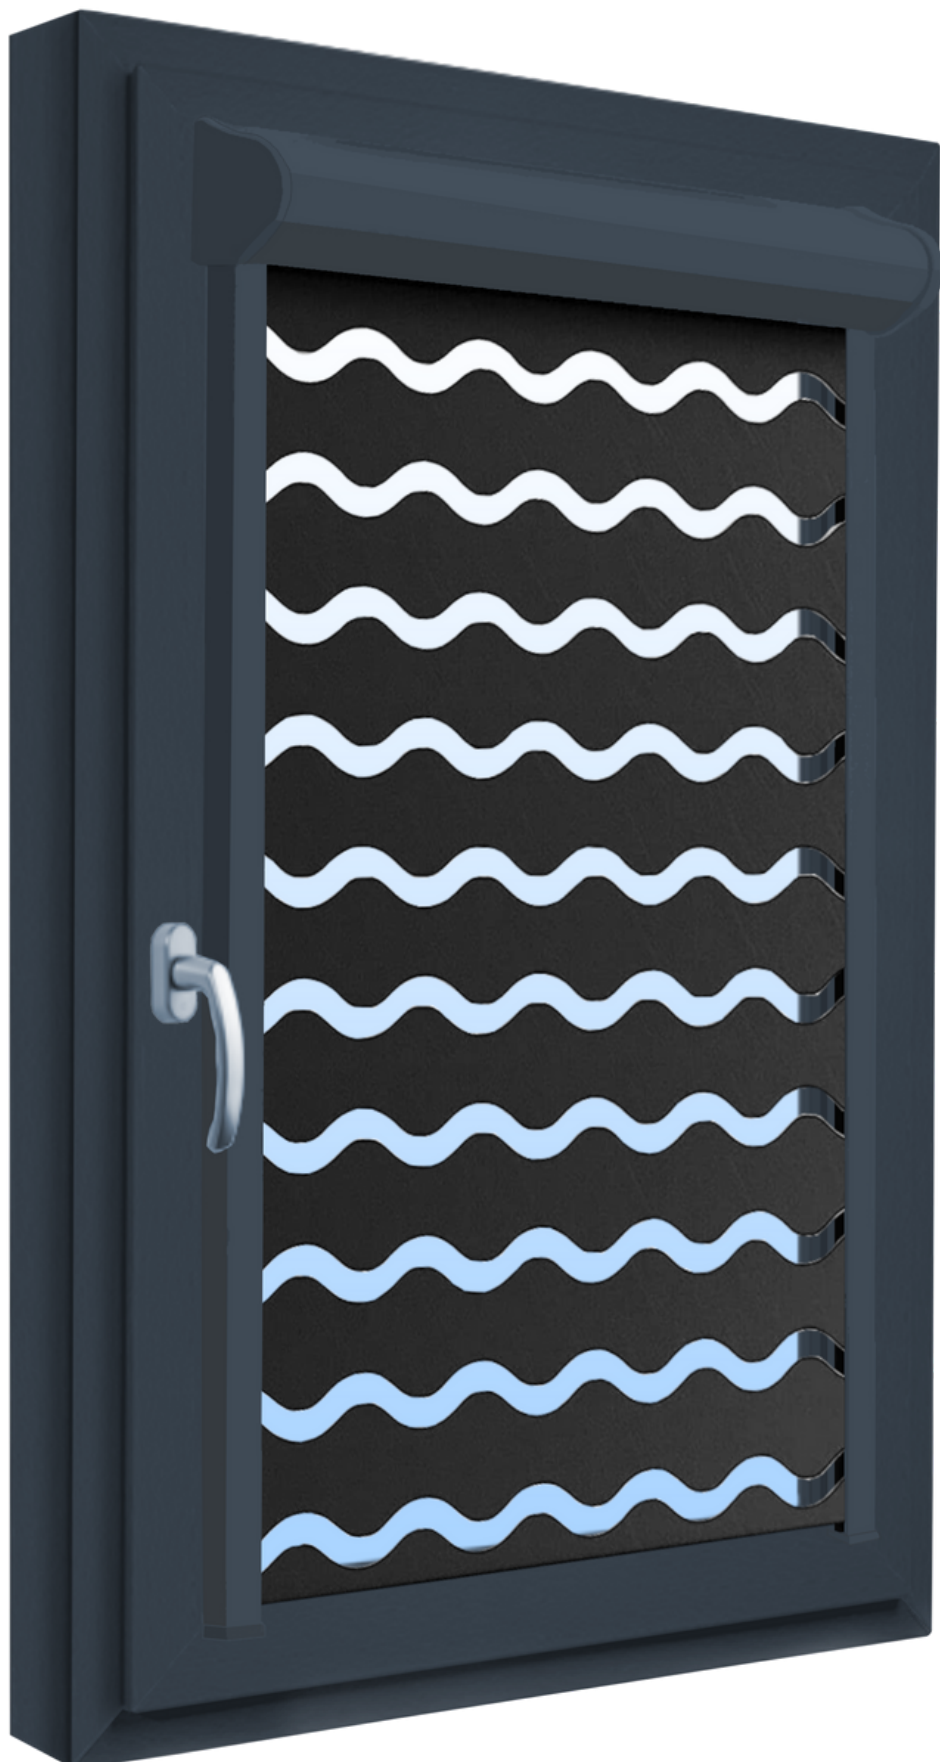

STANDARY WYKONANIA ROLETY LORD

✓ 5. WYMIAROWANIE I MONTAŻ ROLETY Z PROWADNICAMI

Jak dokonać pomiaru ?

- Zmierz szerokość szyby z listwami przy szybowymi - Wymiar ①
- Zmierz wysokość skrzydła okiennego - Wymiar ②