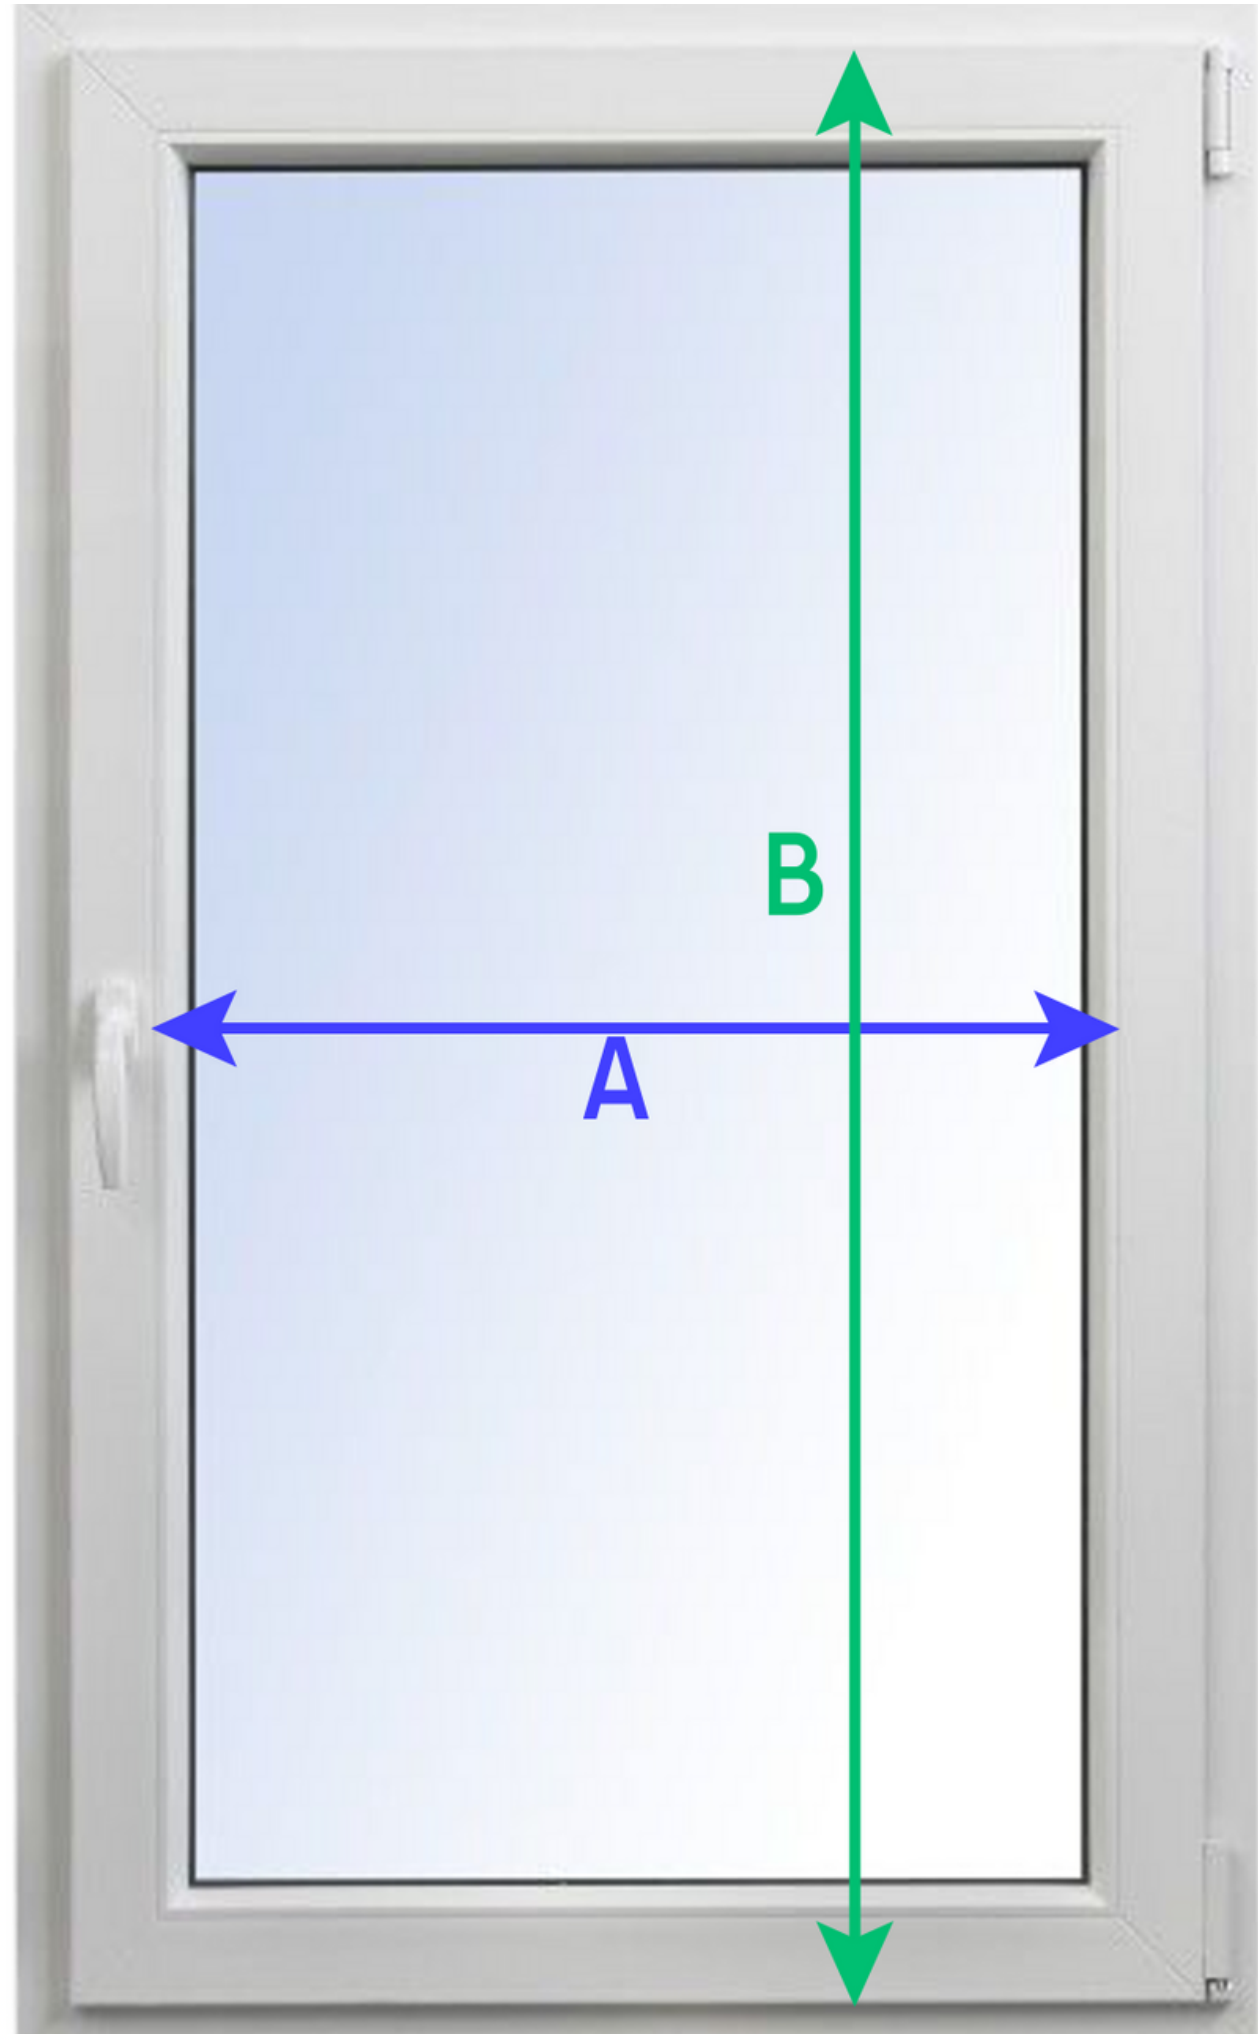

STANDARY WYKONANIA ROLETY LORD

✓ 5. WYMIAROWANIE I MONTAŻ ROLETY Z PROWADNICAMI

Jak dokonać pomiaru ?

- Zmierz szerokość szyby z listwami przy szybowymi - Wymiar ①
- Zmierz wysokość skrzydła okiennego - Wymiar ②