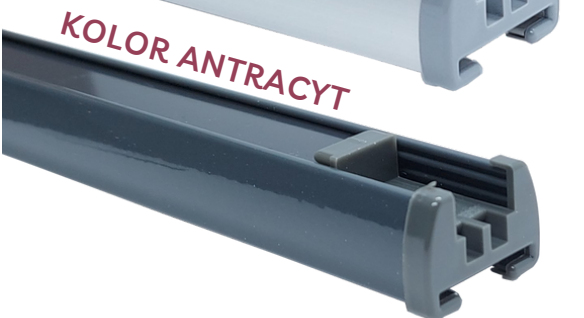

TKANINY PLISOWANE "PLASTER MIODU"

Tkanina plisowana Plaster Miodu to tkanina zaciemniająca z powłoką termo, która jest w stanie zredukować znacznie przenikanie promieni słonecznych i ciepła w upalne dni. Zimą natomiast tkanina ta jest w stanie zatrzymać ciepłe powietrze wewnątrz pomieszczenia i izolować od zimnego powietrza z zewnątrz. Tkanina występuje obecnie w 16 kolorach do wyboru. Warstwa dekoracyjna widoczna jest od strony pomieszczenia. Od strony okna tkanina będzie zawsze w kolorze jasnej szarości. Pomiędzy warstwami znajduje się izolacja termiczna wykonana z folii aluminiowej.

**IDEALNE
ROZWIĄZANIE DLA
TWOJEGO OKNA**

**ROLETY PLISOWANE NA
PROFILU
"VELOLINE"**

KOLORY PROFILI VELOLINE

Profil Veloline to wykonana z aluminium szyna o zwiększonej odporności występująca w 4 kolorach: biały, brązowy, anoda (srebrny mat) oraz antracyt. Profile wykończone są od góry paskiem maskującym, za którym ukryte są sznurki napinające, co znacząco wpływa na estetykę produktu.

KOLOR BIAŁY

KOLOR BRĄZOWY

KOLOR ANODA

KOLOR ANTRACYT

UCHWYTY PRZYKRĘCANE

MOCOWANIA DO PLISY VELOLINE

MOCOWANIE INWAZYJNE

MOCOWANIE BEZINWAZYJNE NAKRĘCANE

MOCOWANIE BEZINWAZYJNE METALOWE

PLISA VELOLINE DO OKIEN DACHOWYCH

Profil Veloline w połączeniu z tkaniną plisowaną plaster miodu idealnie nadaje się do zamocowania praktycznie we wszystkich oknach dachowych. Wykorzystując boczne prowadnice wykonane z aluminium w dwóch kolorach: biały i anoda, plisy te są w stanie zredukować nagrzewanie się pomieszczeń znajdujących się na poddaszu i osłonić je od promieni słonecznych w upalne dni.