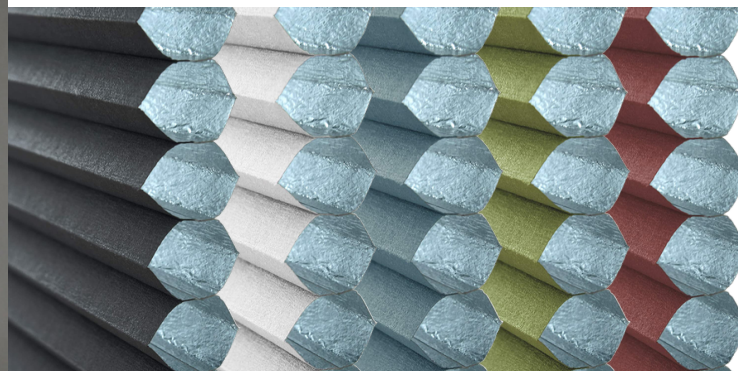

TKANINY PLISOWANE "CORAL"

Linia tkanin Coral to podstawowa kolekcja tkanin plisowanych w naszej ofercie, która ma za zadanie ozdobić okna i delikatnie je przysłonić od światła, rozpraszając promienie słoneczne w pomieszczeniu. W skład kolekcji wchodzi aż osiemnaście kolorów, w których każdy znajdzie ten idealny do swojego wnętrza. Tkanina Coral wykonana jest, w 100% z poliestru co, gwarantuje trwałe i żywe kolory przez długi czas.

TKANINY PLISOWANE "PLASTER MIODU"

Tkanina plisowana Plaster Miodu to tkanina zaciemniająca z powłoką termo, która jest w stanie zredukować znacznie przenikanie promieni słonecznych i ciepła w upalne dni. Zimą natomiast tkanina ta jest w stanie zatrzymać ciepłe powietrze wewnątrz pomieszczenia i izolować od zimnego powietrza z zewnątrz. Tkanina występuje obecnie w 16 kolorach do wyboru. Warstwa dekoracyjna widoczna jest od strony pomieszczenia. Od strony okna tkanina będzie zawsze w kolorze jasnej szarości. Pomiędzy warstwami znajduje się izolacja termiczna wykonana z folii aluminiowej.

**IDEALNE
ROZWIĄZANIE DLA
TWOJEGO OKNA**

**ROLETY PLISOWANE NA
PROFILU
"VELOLINE"**

KOLORY PROFILI VELOLINE

Profil Veloline to wykonana z aluminium szyna o zwiększonej odporności występująca w 4 kolorach: biały, brązowy, anoda (srebrny mat) oraz antracyt. Profile wykończone są od góry paskiem maskującym, za którym ukryte są sznurki napinające, co znacząco wpływa na estetykę produktu.

KOLORY PROFILI PROWADNIC DACHOWYCH

KOLOR BIAŁY

KOLOR ANODA