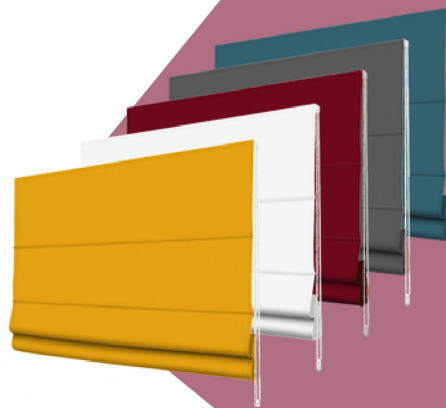

DEKRO

"Rolety na miarę twoich okien"

Tkanina do Rolet

Rzymskich - EFE

Szerokość Tkanin na belkach to 300 cm.

EFE 01 Biał

EFE 094 Krem

EFE 196 Jasny Beż

EFE 10841 Jasny Szary

EFE 11167 Jasny Szary

EFE 10843 Jasny Szary

EFE 12151 Jasny Grafit

EFE 340 Grafit

EFE 12477 Czerwień

EFE 194 Czarny

Skład tkaniny: