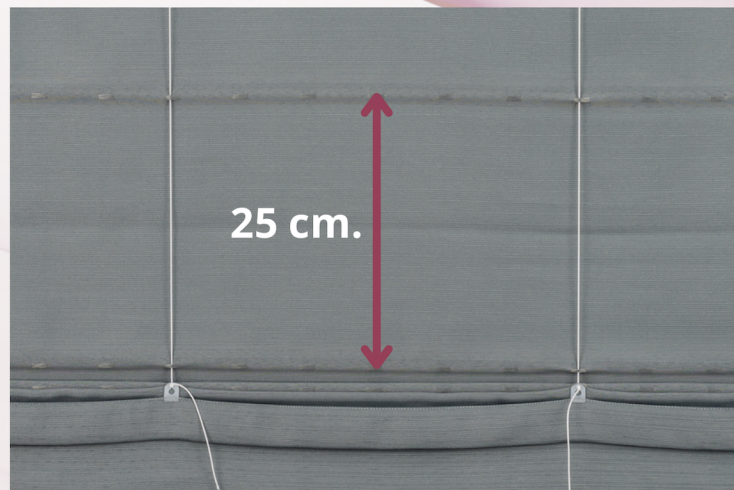

Kolor Brązowy

Kolor Karmelowy

Skład tkaniny:

- 83,4% - Poliester
- 11,6% - Wiskoza
- 5% - Len