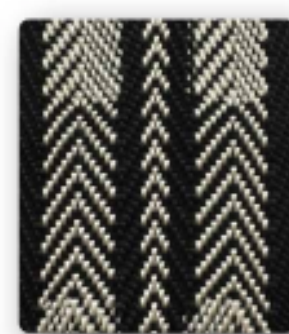

Wzornik kolorystyczny drabinek taśmowych premium

Kolory drabinek taśmowych premium - splot jodełkowy 10mm

Kolory drabinek taśmowych premium - splot jodełkowy 25mm

Kolory drabinek taśmowych premium - 38mm

Kolory drabinek taśmowych premium - splot falowy 25mm

Off White
0500

Mist
0504

Limestone
0503

Ash
0502

Clay
0501

Chocolate
0505

Cacao
0506

Kolory drabinek taśmowych premium - splot krepowy 38mm

Sand
5002

Mist
5003

Ash
5001

Oak
5000

Kolory drabinek taśmowych premium - splot diagonalny 38mm

Fishbone Pearl
6001

Graphic Pearl
6002

Graphic Safari
6003