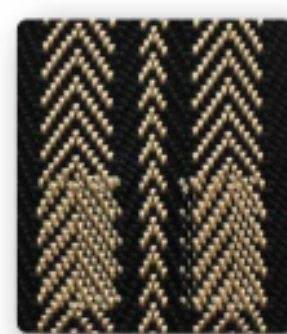

Wzornik kolorystyczny drabinek taśmowych premium

Kolory drabinek taśmowych premium - splot jodełkowy 10mm

Kolory drabinek taśmowych premium - splot jodełkowy 25mm

Kolory drabinek taśmowych premium - 38mm

Kolory drabinek taśmowych premium - splot falowy 25mm

Off White
0500

Mist
0504

Limestone
0503

Ash
0502

Clay
0501

Chocolate
0505

Cacao
0506

Kolory drabinek taśmowych premium - splot krepowy 38mm

Sand
5002

Mist
5003

Ash
5001

Oak
5000

Kolory drabinek taśmowych premium - splot diagonalny 38mm

Fishbone Pearl
6001

Graphic Pearl
6002

Graphic Safari
6003