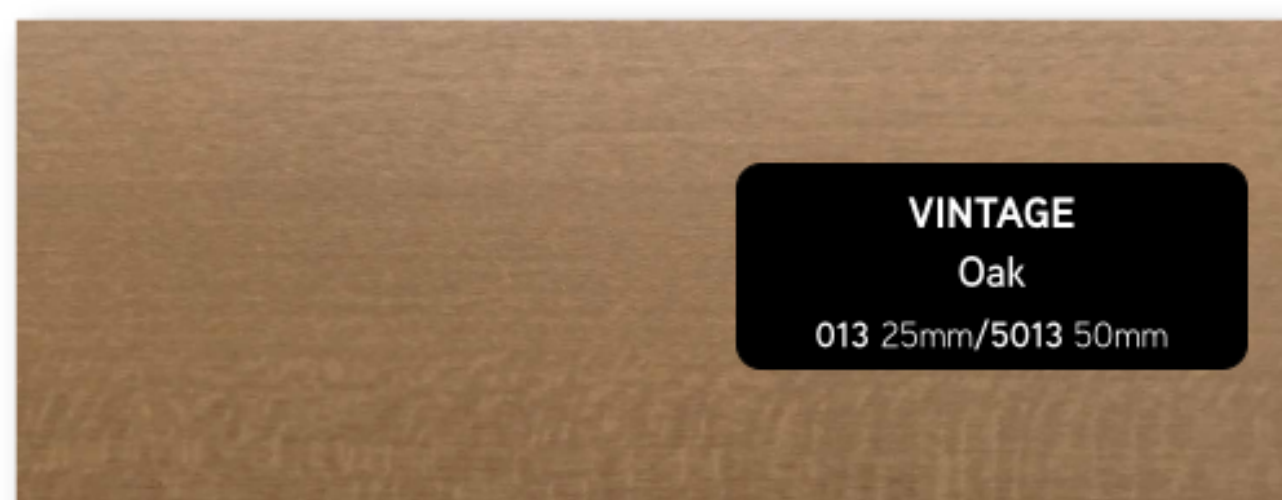

## Kolory lameli drewnianych 25/50mm VINTAGE

## Kolory lameli drewnianych 50mm FUTURISTIC

## Kolory lameli drewnianych 50mm LUXURY

## Kolory lameli drewnianych 25/50mm TROPICAL