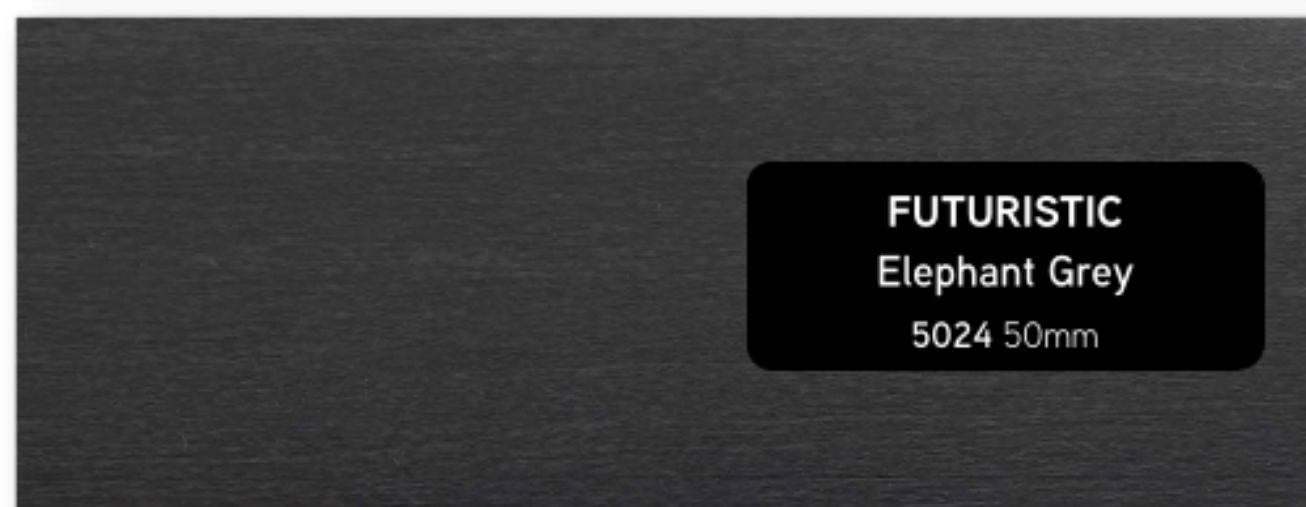

## Kolory lameli drewnianych 25/50mm VINTAGE

## Kolory lameli drewnianych 50mm FUTURISTIC

## Kolory lameli drewnianych 50mm LUXURY

## Kolory lameli drewnianych 25/50mm TROPICAL