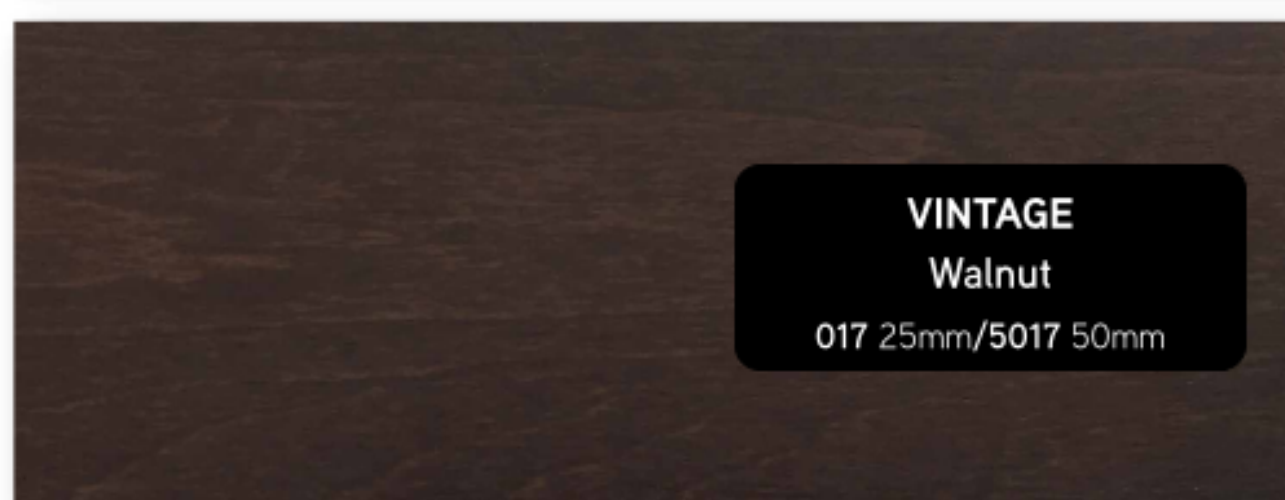

## Kolory lameli drewnianych 25/50mm VINTAGE

## Kolory lameli drewnianych 50mm LUXURY