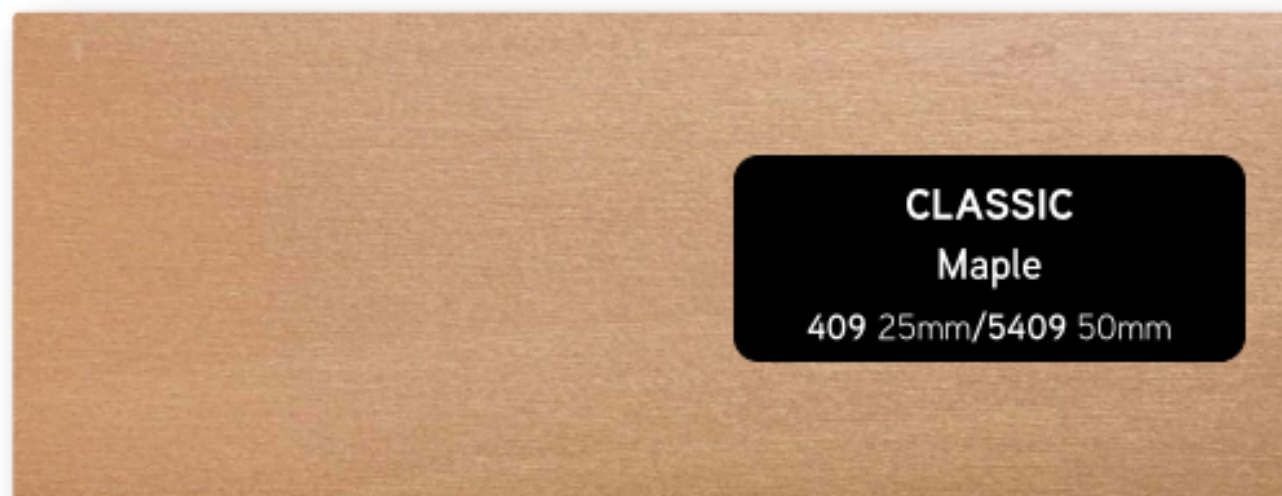

# Wzornik kolorystyczny lameli drewnianych 25/50mm

Kolory lameli drewnianych 25/50mm CLASSIC

## Kolory lameli drewnianych 25/50mm VINTAGE

## Kolory lameli drewnianych 50mm LUXURY

## Kolory lameli drewnianych 25/50mm TROPICAL