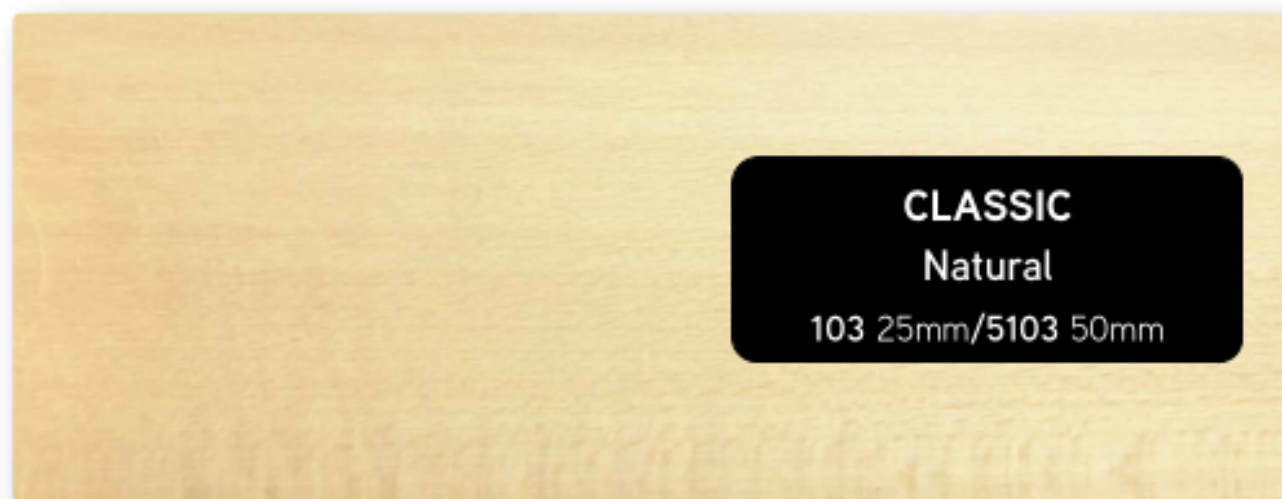

# Wzornik kolorystyczny lameli drewnianych 25/50mm

Kolory lameli drewnianych 25/50mm CLASSIC

## Kolory lameli drewnianych 25/50mm VINTAGE

## Kolory lameli drewnianych 50mm LUXURY

## Kolory lameli drewnianych 25/50mm TROPICAL