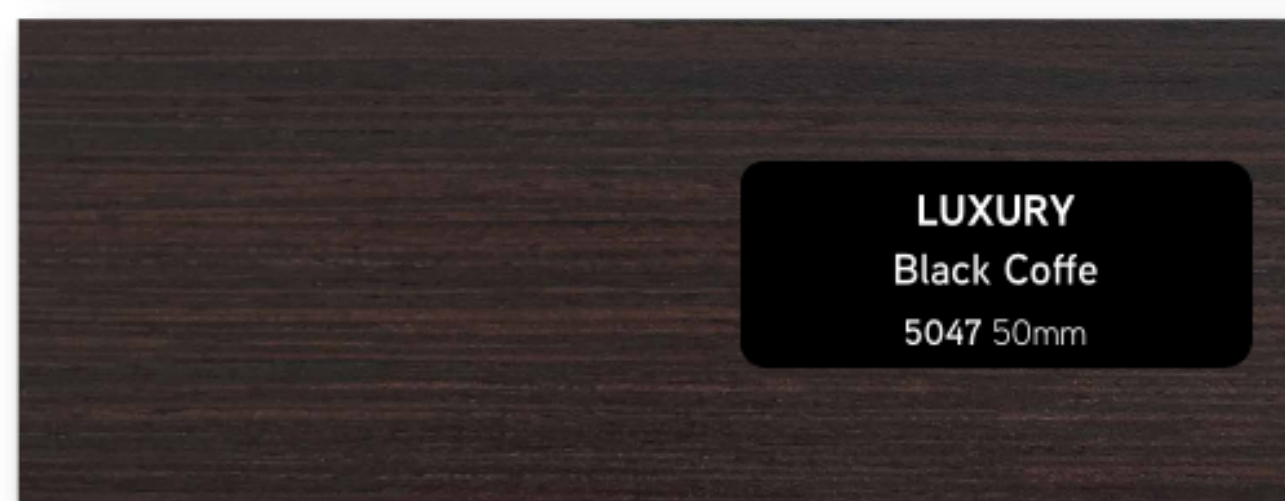

## Kolory lameli drewnianych 25/50mm VINTAGE

## Kolory lameli drewnianych 50mm FUTURISTIC

## Kolory lameli drewnianych 50mm LUXURY