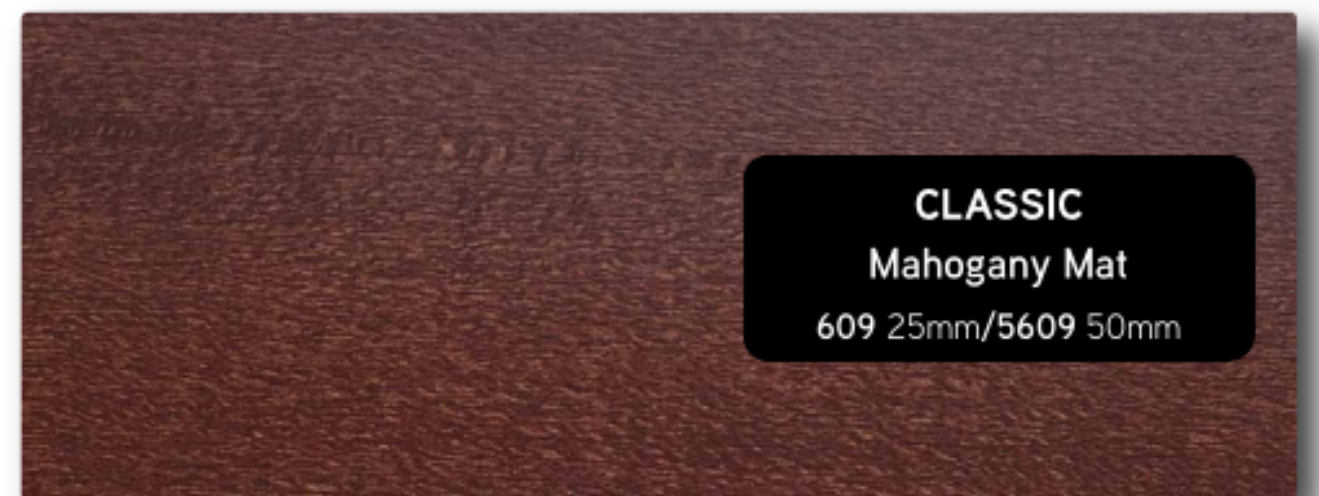

## Kolory lameli drewnianych 25/50mm VINTAGE

## Kolory lameli drewnianych 50mm FUTURISTIC

## Kolory lameli drewnianych 50mm LUXURY

## Kolory lameli drewnianych 25/50mm TROPICAL