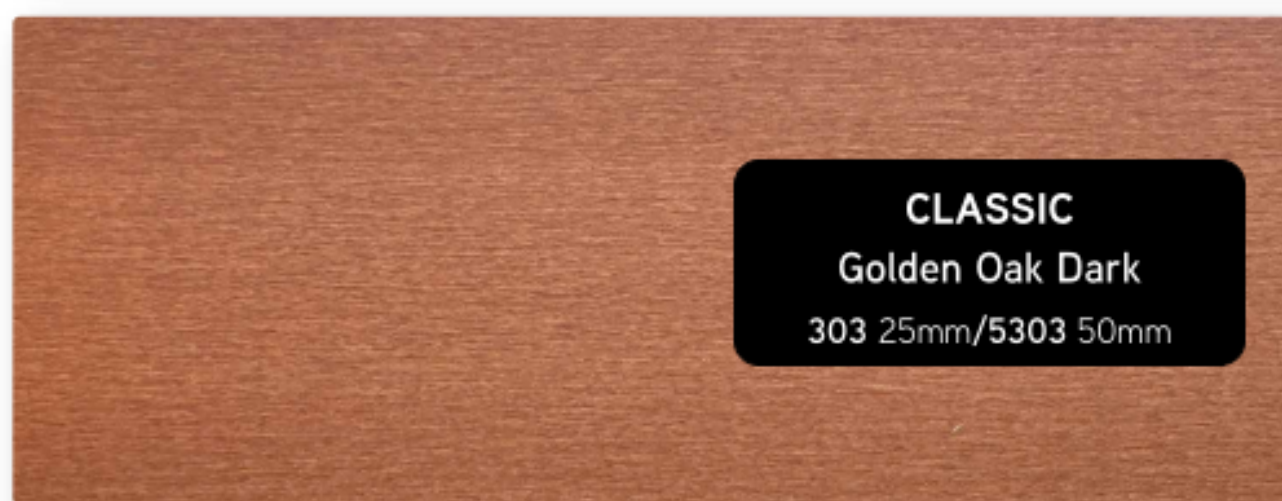

## Kolory lameli drewnianych 25/50mm VINTAGE

## Kolory lameli drewnianych 50mm FUTURISTIC

## Kolory lameli drewnianych 50mm LUXURY

## Kolory lameli drewnianych 25/50mm TROPICAL