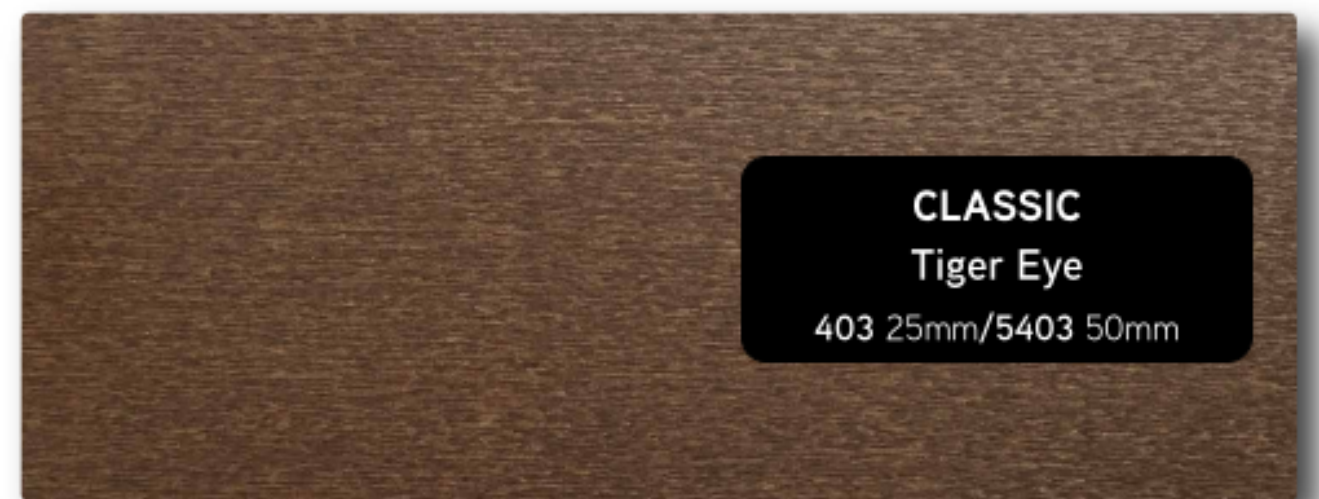

## Kolory lameli drewnianych 25/50mm VINTAGE

## Kolory lameli drewnianych 50mm FUTURISTIC

## Kolory lameli drewnianych 50mm LUXURY

## Kolory lameli drewnianych 25/50mm TROPICAL