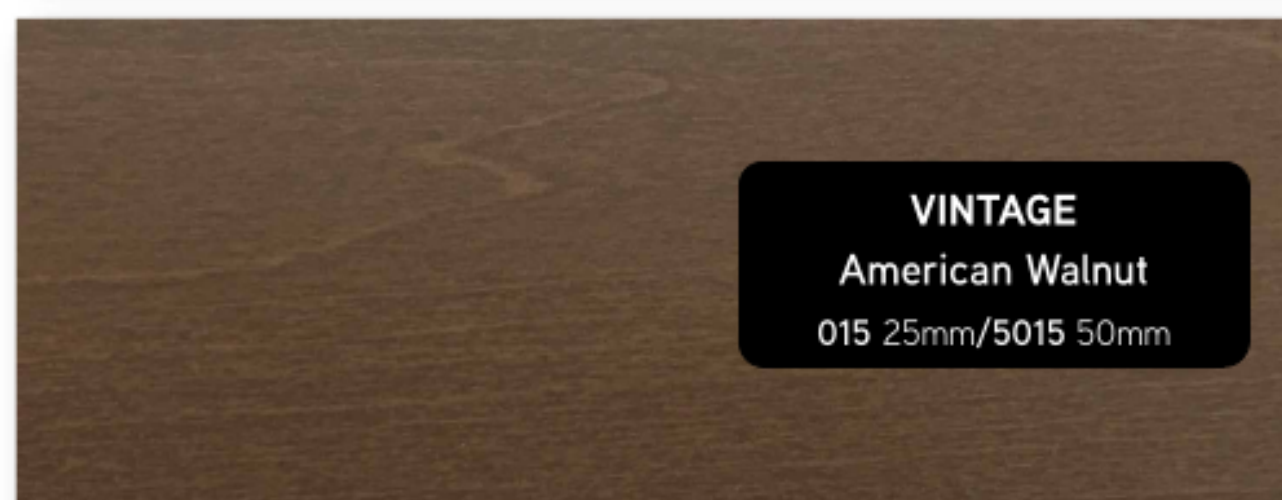

## Kolory lameli drewnianych 25/50mm VINTAGE

## Kolory lameli drewnianych 50mm FUTURISTIC

## Kolory lameli drewnianych 50mm LUXURY

## Kolory lameli drewnianych 25/50mm TROPICAL